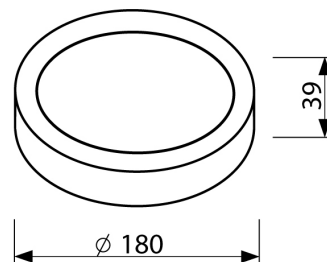

LED Pro-Ceiling ø 180 mm (opbouw)

## PRODUCTKENMERKEN

Geschikt voor wandmontage	✓	Nominale spanning	220 240 Volt
Wandmontage	✓	Nom. Stroom	500 500 Milli-ampère
Geschikt voor pendelophanging	✗	Nominale levensduur L70/B50 bij 25 °C	50000 Uur
Geschikt voor plafondbevestiging(montage)	✓	Nominale omgevingstemperatuur volgens IEC62722-2-1	-10 40 graden Celsius
Geschikt voor inbouwmontage	✗	Armaturefficiëntie	88 Lumen/Watt
Geschikt voor aanbouw	✓	Effectieve lichtstroom	970 Lumen
Geschikt voor lichtlijnconfiguratie	✗	Systeemvermogen, systeemprestaties	11 Watt
Geschikt voor beeldschermwerkplaats	✗	Kleurtemperatuur	4200 4200 Kelvin
Lichtbron	LED niet uitwisselbaar	Arbeidsfactor	0,9
Met lichtbron	✓	Hoogte/diepte	39 Millimeter
Lamphouder	Overig	Buitendiameter	180 Millimeter
Materiaal behuizing	Aluminium	Verblindingsbegrenzing (UGR)	22
Oppervlaktebescherming behuizing	Gelakt		
Kleur behuizing	Wit		
Materiaal afdekking	Kunststof opaal		
Rasteruitvoering	Zonder		
Spanningstype	AC		
Type tandwiel, gereedschap	LED besturingsapparatuur stroomgestuurd		
Regeling inbegrepen	✓		
Dimmer 0-10 V	✗		
Dimmer 1-10 V	✗		
Dimmer DALI	✗		
Dimmer DMX	✗		
Dimmer DSI	✗		
Dimmer GPRS	✗		
Dimmer LineSwitch	✗		
Dimmer fabrikantspecifiek	✗		
Dimmer netspanningmodulatie	✗		
Dimmer faseafsnijding	✓		
Dimmer faseaansnijding	✗		

## LED Pro-Ceiling

LED Pro-Ceiling ø 180 mm (opbouw)