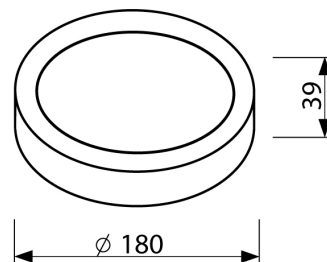

LED Pro-Ceiling ø 180 mm (opbouw)

40001115

EAN: 8719325158366

ERVAAR DE WARMTE VAN DECORATIEF LICHT GECOMBINEERD MET DE VERFIJNING VAN EEN MODERN, EIGENTIJD'S ARMATUUR

De Prolumia LED Pro-Ceiling serie is uniek in zijn ontwerp. Het combineert de warmte van decoratief licht met de verfijning van een modern, eigentijds armatuur. Verkrijgbaar in een ronde of vierkante vorm voor plafond- of wandmontage. De LED Pro-Ceiling serie heeft een levensduur van meer dan 50.000 uur, wordt compleet geleverd met geïntegreerde voeding en is snel en eenvoudig geïnstalleerd!

PRODUCTKENMERKEN

Geschikt voor wandmontage	✓	Nominale spanning	220 240 Volt
Wandmontage	✓	Nom. Stroom	500 500 Milli-ampère
Geschikt voor pendelophanging	✗	Nominale levensduur L70/B50 bij 25 °C	50000 Uur
Geschikt voor plafondbevestiging(montage)	✓	Nominale omgevingstemperatuur volgens IEC62722-2-1	-10 40 graden Celsius
Geschikt voor inbouwmontage	✗	Armaturefficiëntie	79 Lumen/Watt
Geschikt voor aanbouw	✓	Effectieve lichtstroom	870 Lumen
Geschikt voor lichtlijnconfiguratie	✗	Systeemvermogen, systeemprestaties	11 Watt
Geschikt voor beeldschermwerkplaats	✗	Kleurtemperatuur	3000 3000 Kelvin
Lichtbron	LED niet uitwisselbaar	Arbeidsfactor	0,9
Met lichtbron	✓	Hoogte/diepte	39 Millimeter
Lamphouder	Overig	Buitendiameter	180 Millimeter
Materiaal behuizing	Aluminium	Verblindingsbegrenzing (UGR)	22
Oppervlaktebescherming behuizing	Gelakt		
Kleur behuizing	Wit		
Materiaal afdekking	Kunststof opaal		
Rasteruitvoering	Zonder		
Spanningstype	AC		
Type tandwiel, gereedschap	LED besturingsapparatuur stroomgestuurd		
Regeling inbegrepen	✓		
Dimmer 0-10 V	✗		
Dimmer 1-10 V	✗		
Dimmer DALI	✗		
Dimmer DMX	✗		
Dimmer DSI	✗		
Dimmer GPRS	✗		
Dimmer LineSwitch	✗		
Dimmer fabrikantspecifiek	✗		
Dimmer netspanningmodulatie	✗		
Dimmer faseafsnijding	✓		
Dimmer faseaansnijding	✗		