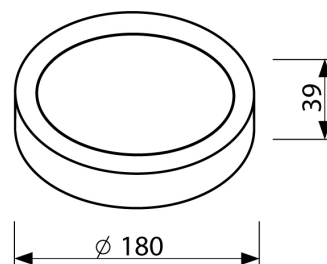

LED Pro-Ceiling ø 180 mm (opbouw)

## PRODUCTKENMERKEN

Geschikt voor wandmontage	✓	Nominale spanning	220 240 Volt
Wandmontage	✓	Nom. Stroom	500 500 Milli-ampère
Geschikt voor pendelophanging	✗	Nominale levensduur L70/B50 bij 25 °C	50000 Uur
Geschikt voor plafondbevestiging(montage)	✓	Nominale omgevingstemperatuur volgens IEC62722-2-1	-10 40 graden Celsius
Geschikt voor inbouwmontage	✗	Armaturefficiëntie	71 Lumen/Watt
Geschikt voor aanbouw	✓	Effectieve lichtstroom	780 Lumen
Geschikt voor lichtlijnconfiguratie	✗	Systeemvermogen, systeemprestaties	11 Watt
Geschikt voor beeldschermwerkplaats	✗	Kleurtemperatuur	2700 2700 Kelvin
Lichtbron	LED niet uitwisselbaar	Arbeidsfactor	0,9
Met lichtbron	✓	Hoogte/diepte	39 Millimeter
Lamphouder	Overig	Buitendiameter	180 Millimeter
Materiaal behuizing	Aluminium	Verblindingsbegrenzing (UGR)	22
Oppervlaktebescherming behuizing	Gelakt		
Kleur behuizing	Wit		
Materiaal afdekking	Kunststof opaal		
Rasteruitvoering	Zonder		
Spanningstype	AC		
Type tandwiel, gereedschap	LED besturingsapparatuur stroomgestuurd		
Regeling inbegrepen	✓		
Dimmer 0-10 V	✗		
Dimmer 1-10 V	✗		
Dimmer DALI	✗		
Dimmer DMX	✗		
Dimmer DSI	✗		
Dimmer GPRS	✗		
Dimmer LineSwitch	✗		
Dimmer fabrikantspecifiek	✗		
Dimmer netspanningmodulatie	✗		
Dimmer faseafsnijding	✗		
Dimmer faseaansnijding	✗		

## LED Pro-Ceiling

LED Pro-Ceiling ø 180 mm (opbouw)