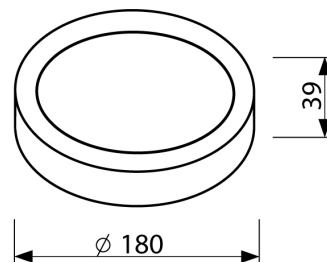

LED Pro-Ceiling ø 180 mm (opbouw)

40001111

EAN: 8720604740295

ERVAAR DE WARMTE VAN DECORATIEF LICHT GECOMBINEERD MET DE VERFIJNING VAN EEN MODERN, EIGENTIJD'S ARMATUUR

De Prolumia LED Pro-Ceiling serie is uniek in zijn ontwerp. Het combineert de warmte van decoratief licht met de verfijning van een modern, eigentijds armatuur. Verkrijgbaar in een ronde of vierkante vorm voor plafond- of wandmontage. De LED Pro-Ceiling serie heeft een levensduur van meer dan 50.000 uur, wordt compleet geleverd met geïntegreerde voeding en is snel en eenvoudig geïnstalleerd!

PRODUCTKENMERKEN

Geschikt voor wandmontage	✓	Nominale spanning	220 240 Volt
Wandmontage	✓	Nom. Stroom	500 500 Milli-ampère
Geschikt voor pendelophanging	✗	Nominale levensduur L70/B50 bij 25 °C	50000 Uur
Geschikt voor plafondbevestiging(montage)	✓	Nominale omgevingstemperatuur volgens IEC62722-2-1	-10 40 graden Celsius
Geschikt voor inbouwmontage	✗	Armaturefficiëntie	88 Lumen/Watt
Geschikt voor aanbouw	✓	Effectieve lichtstroom	970 Lumen
Geschikt voor lichtlijnconfiguratie	✗	Systeemvermogen, systeemprestaties	11 Watt
Geschikt voor beeldschermwerkplaats	✗	Kleurtemperatuur	4200 4200 Kelvin
Lichtbron	LED niet uitwisselbaar	Arbeidsfactor	0,9
Met lichtbron	✓	Hoogte/diepte	39 Millimeter
Lamphouder	Overig	Buitendiameter	180 Millimeter
Materiaal behuizing	Aluminium	Verblindingsbegrenzing (UGR)	22
Oppervlaktebescherming behuizing	Gelakt		
Kleur behuizing	Wit		
Materiaal afdekking	Kunststof opaal		
Rasteruitvoering	Zonder		
Spanningstype	AC		
Type tandwiel, gereedschap	LED besturingsapparatuur stroomgestuurd		
Regeling inbegrepen	✓		
Dimmer 0-10 V	✗		
Dimmer 1-10 V	✗		
Dimmer DALI	✗		
Dimmer DMX	✗		
Dimmer DSI	✗		
Dimmer GPRS	✗		
Dimmer LineSwitch	✗		
Dimmer fabrikantspecifiek	✗		
Dimmer netspanningmodulatie	✗		
Dimmer faseafsnijding	✗		
Dimmer faseaansnijding	✗		