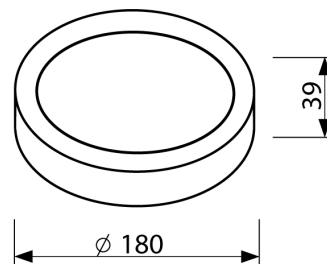

LED Pro-Ceiling ø 180 mm (opbouw)

## PRODUCTKENMERKEN

Geschikt voor wandmontage	✓	Nominale spanning	220 240 Volt
Wandmontage	✓	Nom. Stroom	500 500 Milli-ampère
Geschikt voor pendelophanging	✗	Nominale levensduur L70/B50 bij 25 °C	50000 Uur
Geschikt voor plafondbevestiging(montage)	✓	Nominale omgevingstemperatuur volgens IEC62722-2-1	-10 40 graden Celsius
Geschikt voor inbouwmontage	✗	Armaturefficiëntie	79 Lumen/Watt
Geschikt voor aanbouw	✓	Effectieve lichtstroom	870 Lumen
Geschikt voor lichtlijnconfiguratie	✗	Systeemvermogen, systeemprestaties	11 Watt
Geschikt voor beeldschermwerkplaats	✗	Kleurtemperatuur	3000 3000 Kelvin
Lichtbron	LED niet uitwisselbaar	Arbeidsfactor	0,9
Met lichtbron	✓	Hoogte/diepte	39 Millimeter
Lamphouder	Overig	Buitendiameter	180 Millimeter
Materiaal behuizing	Aluminium	Verblindingsbegrenzing (UGR)	22
Oppervlaktebescherming behuizing	Gelakt		
Kleur behuizing	Wit		
Materiaal afdekking	Kunststof opaal		
Rasteruitvoering	Zonder		
Spanningstype	AC		
Type tandwiel, gereedschap	LED besturingsapparatuur stroomgestuurd		
Regeling inbegrepen	✓		
Dimmer 0-10 V	✗		
Dimmer 1-10 V	✗		
Dimmer DALI	✗		
Dimmer DMX	✗		
Dimmer DSI	✗		
Dimmer GPRS	✗		
Dimmer LineSwitch	✗		
Dimmer fabrikantspecifiek	✗		
Dimmer netspanningmodulatie	✗		
Dimmer faseafsnijding	✗		
Dimmer faseaansnijding	✗		

## LED Pro-Ceiling

LED Pro-Ceiling ø 180 mm (opbouw)