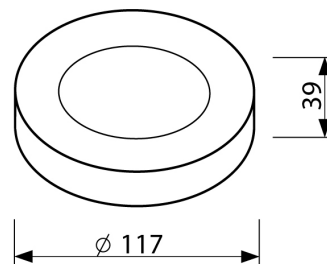

LED Pro-Ceiling ø 117 mm (opbouw)

### PRODUCTKENMERKEN

Geschikt voor wandmontage	✓	Nominale spanning	220 240 Volt
Wandmontage	✓	Nom. Stroom	500 500 Milli-ampère
Geschikt voor pendelophanging	✗	Nominale levensduur L70/B50 bij 25 °C	50000 Uur
Geschikt voor plafondbevestiging(montage)	✓	Nominale omgevingstemperatuur volgens IEC62722-2-1	-10 40 graden Celsius
Geschikt voor inbouwmontage	✗	Armaturefficiëntie	67,5 Lumen/Watt
Geschikt voor aanbouw	✓	Effectieve lichtstroom	540 Lumen
Geschikt voor lichtlijnconfiguratie	✗	Systeemvermogen, systeemprestaties	8 Watt
Geschikt voor beeldschermwerkplaats	✗	Kleurtemperatuur	4200 4200 Kelvin
Lichtbron	LED niet uitwisselbaar	Arbeidsfactor	0,9
Met lichtbron	✓	Hoogte/diepte	39 Millimeter
Lamphouder	Overig	Buitendiameter	117 Millimeter
Materiaal behuizing	Aluminium	Verblindingsbegrenzing (UGR)	22
Oppervlaktebescherming behuizing	Gelakt		
Kleur behuizing	Wit		
Materiaal afdekking	Kunststof opaal		
Rasteruitvoering	Zonder		
Spanningstype	AC		
Type tandwiel, gereedschap	LED besturingsapparatuur stroomgestuurd		
Regeling inbegrepen	✓		
Dimmer 0-10 V	✗		
Dimmer 1-10 V	✗		
Dimmer DALI	✗		
Dimmer DMX	✗		
Dimmer DSI	✗		
Dimmer GPRS	✗		
Dimmer LineSwitch	✗		
Dimmer fabrikantspecifiek	✗		
Dimmer netspanningmodulatie	✗		
Dimmer faseafsnijding	✓		
Dimmer faseaansnijding	✗		

## LED Pro-Ceiling

LED Pro-Ceiling ø 117 mm (opbouw)