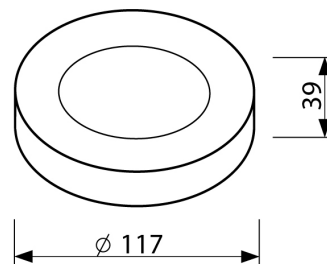

LED Pro-Ceiling ø 117 mm (opbouw)

40001105

EAN: 8719325158335

ERVAAR DE WARMTE VAN DECORATIEF LICHT GECOMBINEERD MET DE VERFIJNING VAN EEN MODERN, EIGENTIJD'S ARMATUUR

De Prolumia LED Pro-Ceiling serie is uniek in zijn ontwerp. Het combineert de warmte van decoratief licht met de verfijning van een modern, eigentijds armatuur. Verkrijgbaar in een ronde of vierkante vorm voor plafond- of wandmontage. De LED Pro-Ceiling serie heeft een levensduur van meer dan 50.000 uur, wordt compleet geleverd met geïntegreerde voeding en is snel en eenvoudig geïnstalleerd!

PRODUCTKENMERKEN

Geschikt voor wandmontage	✓	Nominale spanning	220 240 Volt
Wandmontage	✓	Nom. Stroom	500 500 Milli-ampère
Geschikt voor pendelophanging	✗	Nominale levensduur L70/B50 bij 25 °C	50000 Uur
Geschikt voor plafondbevestiging(montage)	✓	Nominale omgevingstemperatuur volgens IEC62722-2-1	-10 40 graden Celsius
Geschikt voor inbouwmontage	✗	Armaturefficiëntie	61,5 Lumen/Watt
Geschikt voor aanbouw	✓	Effectieve lichtstroom	490 Lumen
Geschikt voor lichtlijnconfiguratie	✗	Systeemvermogen, systeemprestaties	8 Watt
Geschikt voor beeldschermwerkplaats	✗	Kleurtemperatuur	3000 3000 Kelvin
Lichtbron	LED niet uitwisselbaar	Arbeidsfactor	0,9
Met lichtbron	✓	Hoogte/diepte	39 Millimeter
Lamphouder	Overig	Buitendiameter	117 Millimeter
Materiaal behuizing	Aluminium	Verblindingsbegrenzing (UGR)	22
Oppervlaktebescherming behuizing	Gelakt		
Kleur behuizing	Wit		
Materiaal afdekking	Kunststof opaal		
Rasteruitvoering	Zonder		
Spanningstype	AC		
Type tandwiel, gereedschap	LED besturingsapparatuur stroomgestuurd		
Regeling inbegrepen	✓		
Dimmer 0-10 V	✗		
Dimmer 1-10 V	✗		
Dimmer DALI	✗		
Dimmer DMX	✗		
Dimmer DSI	✗		
Dimmer GPRS	✗		
Dimmer LineSwitch	✗		
Dimmer fabrikantspecifiek	✗		
Dimmer netspanningmodulatie	✗		
Dimmer faseafsnijding	✓		
Dimmer faseaansnijding	✗		