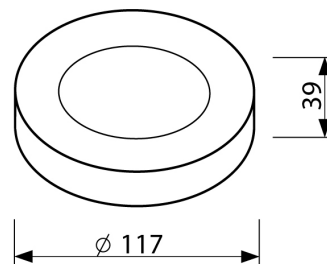

LED Pro-Ceiling ø 117 mm (opbouw)

## PRODUCTKENMERKEN

Geschikt voor wandmontage	✓	Nominale spanning	220 240 Volt
Wandmontage	✓	Nom. Stroom	500 500 Milli-ampère
Geschikt voor pendelophanging	✗	Nominale levensduur L70/B50 bij 25 °C	50000 Uur
Geschikt voor plafondbevestiging(montage)	✓	Nominale omgevingstemperatuur volgens IEC62722-2-1	-10 40 graden Celsius
Geschikt voor inbouwmontage	✗	Armaturefficiëntie	55 Lumen/Watt
Geschikt voor aanbouw	✓	Effectieve lichtstroom	440 Lumen
Geschikt voor lichtlijnconfiguratie	✗	Systeemvermogen, systeemprestaties	8 Watt
Geschikt voor beeldschermwerkplaats	✗	Kleurtemperatuur	2700 2700 Kelvin
Lichtbron	LED niet uitwisselbaar	Arbeidsfactor	0,9
Met lichtbron	✓	Hoogte/diepte	39 Millimeter
Lamphouder	Overig	Buitendiameter	117 Millimeter
Materiaal behuizing	Aluminium	Verblindingsbegrenzing (UGR)	22
Oppervlaktebescherming behuizing	Gelakt		
Kleur behuizing	Wit		
Materiaal afdekking	Kunststof opaal		
Rasteruitvoering	Zonder		
Spanningstype	AC		
Type tandwiel, gereedschap	LED besturingsapparatuur stroomgestuurd		
Regeling inbegrepen	✓		
Dimmer 0-10 V	✗		
Dimmer 1-10 V	✗		
Dimmer DALI	✗		
Dimmer DMX	✗		
Dimmer DSI	✗		
Dimmer GPRS	✗		
Dimmer LineSwitch	✗		
Dimmer fabrikantspecifiek	✗		
Dimmer netspanningmodulatie	✗		
Dimmer faseafsnijding	✗		
Dimmer faseaansnijding	✗		

## LED Pro-Ceiling

LED Pro-Ceiling ø 117 mm (opbouw)