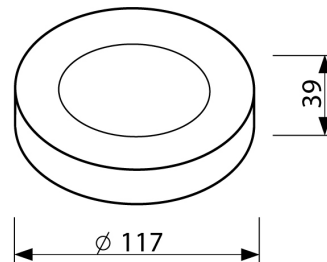

LED Pro-Ceiling ø 117 mm (opbouw)

### PRODUCTKENMERKEN

Geschikt voor wandmontage	✓	Nominale spanning	220 240 Volt
Wandmontage	✓	Nom. Stroom	500 500 Milli-ampère
Geschikt voor pendelophanging	✗	Nominale levensduur L70/B50 bij 25 °C	50000 Uur
Geschikt voor plafondbevestiging(montage)	✓	Nominale omgevingstemperatuur volgens IEC62722-2-1	-10 40 graden Celsius
Geschikt voor inbouwmontage	✗	Armaturefficiëntie	67,5 Lumen/Watt
Geschikt voor aanbouw	✓	Effectieve lichtstroom	540 Lumen
Geschikt voor lichtlijnconfiguratie	✗	Systeemvermogen, systeemprestaties	8 Watt
Geschikt voor beeldschermwerkplaats	✗	Kleurtemperatuur	4200 4200 Kelvin
Lichtbron	LED niet uitwisselbaar	Arbeidsfactor	0,9
Met lichtbron	✓	Hoogte/diepte	39 Millimeter
Lamphouder	Overig	Buitendiameter	117 Millimeter
Materiaal behuizing	Aluminium	Verblindingsbegrenzing (UGR)	22
Oppervlaktebescherming behuizing	Gelakt		
Kleur behuizing	Wit		
Materiaal afdekking	Kunststof opaal		
Rasteruitvoering	Zonder		
Spanningstype	AC		
Type tandwiel, gereedschap	LED besturingsapparatuur stroomgestuurd		
Regeling inbegrepen	✓		
Dimmer 0-10 V	✗		
Dimmer 1-10 V	✗		
Dimmer DALI	✗		
Dimmer DMX	✗		
Dimmer DSI	✗		
Dimmer GPRS	✗		
Dimmer LineSwitch	✗		
Dimmer fabrikantspecifiek	✗		
Dimmer netspanningmodulatie	✗		
Dimmer faseafsnijding	✗		
Dimmer faseaansnijding	✗		

## LED Pro-Ceiling

LED Pro-Ceiling ø 117 mm (opbouw)