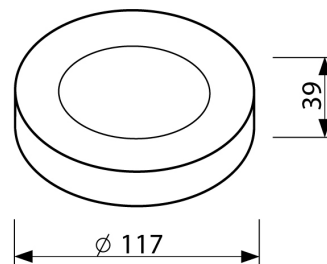

LED Pro-Ceiling ø 117 mm (opbouw)

40001100

EAN: 8719325158328

ERVAAR DE WARMTE VAN DECORATIEF LICHT GECOMBINEERD MET DE VERFIJNING VAN EEN MODERN, EIGENTIJD'S ARMATUUR

De Prolumia LED Pro-Ceiling serie is uniek in zijn ontwerp. Het combineert de warmte van decoratief licht met de verfijning van een modern, eigentijds armatuur. Verkrijgbaar in een ronde of vierkante vorm voor plafond- of wandmontage. De LED Pro-Ceiling serie heeft een levensduur van meer dan 50.000 uur, wordt compleet geleverd met geïntegreerde voeding en is snel en eenvoudig geïnstalleerd!

PRODUCTKENMERKEN

Geschikt voor wandmontage	✓	Nominale spanning	220 240 Volt
Wandmontage	✓	Nom. Stroom	500 500 Milli-ampère
Geschikt voor pendelophanging	✗	Nominale levensduur L70/B50 bij 25 °C	50000 Uur
Geschikt voor plafondbevestiging(montage)	✓	Nominale omgevingstemperatuur volgens IEC62722-2-1	-10 40 graden Celsius
Geschikt voor inbouwmontage	✗	Armaturefficiëntie	61,5 Lumen/Watt
Geschikt voor aanbouw	✓	Effectieve lichtstroom	490 Lumen
Geschikt voor lichtlijnconfiguratie	✗	Systeemvermogen, systeemprestaties	8 Watt
Geschikt voor beeldschermwerkplaats	✗	Kleurtemperatuur	3000 3000 Kelvin
Lichtbron	LED niet uitwisselbaar	Arbeidsfactor	0,9
Met lichtbron	✓	Hoogte/diepte	39 Millimeter
Lamphouder	Overig	Buitendiameter	117 Millimeter
Materiaal behuizing	Aluminium	Verblindingsbegrenzing (UGR)	22
Oppervlaktebescherming behuizing	Gelakt		
Kleur behuizing	Wit		
Materiaal afdekking	Kunststof opaal		
Rasteruitvoering	Zonder		
Spanningstype	AC		
Type tandwiel, gereedschap	LED besturingsapparatuur stroomgestuurd		
Regeling inbegrepen	✓		
Dimmer 0-10 V	✗		
Dimmer 1-10 V	✗		
Dimmer DALI	✗		
Dimmer DMX	✗		
Dimmer DSI	✗		
Dimmer GPRS	✗		
Dimmer LineSwitch	✗		
Dimmer fabrikantspecifiek	✗		
Dimmer netspanningmodulatie	✗		
Dimmer faseafsnijding	✗		
Dimmer faseaansnijding	✗		