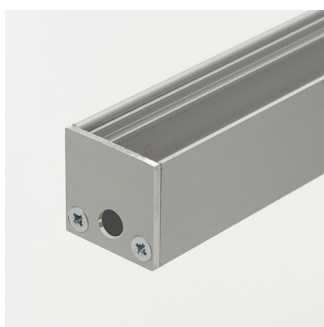

Aluminium Top Line Profils LED

Top Line accessoires

46291325

EAN: 8720615506781

UNE PROTECTION PARFAITE DE VOS RUBANS LED

Les profils en Aluminium Top Line Profils LED Prolumia fournissent à la fois une protection mécanique et le refroidissement des LED de sorte que la durée de vie de la bande de LED est prolongée considérablement. Ces profils sont livrables en plusieurs dimensions et sous diverses formes d'application.

CARACTÉRISTIQUES DU PRODUIT

Type d'accessoire

Plaque de fermeture

Accessoire

Pièce détachée