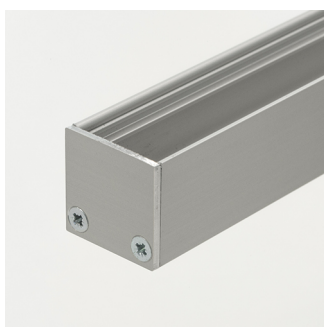

Aluminium Top Line Profils LED

Top Line accessoires

46291324

EAN: 8720615506774

UNE PROTECTION PARFAITE DE VOS RUBANS LED

Les profils en Aluminium Top Line Profils LED Prolumia fournissent à la fois une protection mécanique et le refroidissement des LED de sorte que la durée de vie de la bande de LED est prolongée considérablement. Ces profils sont livrables en plusieurs dimensions et sous diverses formes d'application.

CARACTÉRISTIQUES DU PRODUIT

Type d'accessoire

Plaque de fermeture

Accessoire

Pièce détachée