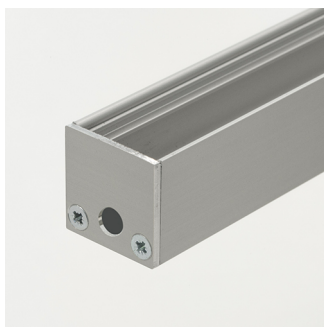

Aluminium Top Line Profils LED

Top Line accessoires

46291323

EAN: 8720615506767

UNE PROTECTION PARFAITE DE VOS RUBANS LED

Les profils en Aluminium Top Line Profils LED Prolumia fournissent à la fois une protection mécanique et le refroidissement des LED de sorte que la durée de vie de la bande de LED est prolongée considérablement. Ces profils sont livrables en plusieurs dimensions et sous diverses formes d'application.

CARACTÉRISTIQUES DU PRODUIT

Type d'accessoire

Plaque de fermeture

Accessoire

Pièce détachée