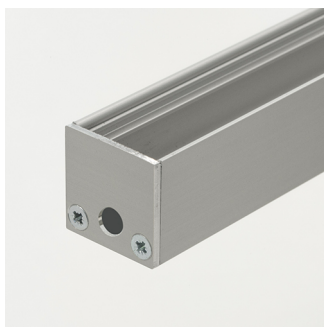

Aluminium Top Line Profils LED

Top Line accessoires

46291321

EAN: 8720615506743

UNE PROTECTION PARFAITE DE VOS RUBANS LED

Les profils en Aluminium Top Line Profils LED Prolumia fournissent à la fois une protection mécanique et le refroidissement des LED de sorte que la durée de vie de la bande de LED est prolongée considérablement. Ces profils sont livrables en plusieurs dimensions et sous diverses formes d'application.

CARACTÉRISTIQUES DU PRODUIT

Type d'accessoire

Plaque de fermeture

Accessoire

Pièce détachée