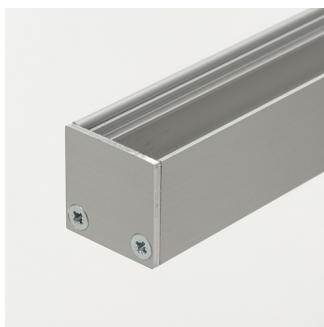

Aluminium Top Line Profils LED

Top Line accessoires

46291320

EAN: 8720615506736

UNE PROTECTION PARFAITE DE VOS RUBANS LED

Les profils en Aluminium Top Line Profils LED Prolumia fournissent à la fois une protection mécanique et le refroidissement des LED de sorte que la durée de vie de la bande de LED est prolongée considérablement. Ces profils sont livrables en plusieurs dimensions et sous diverses formes d'application.

CARACTÉRISTIQUES DU PRODUIT

Type d'accessoire

Plaque de fermeture

Accessoire

Pièce détachée