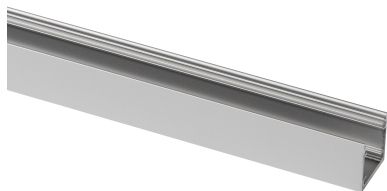

## Aluminium Top Line Profils LED

Top Line 25 mm

### UNE PROTECTION PARFAITE DE VOS RUBANS LED

Les profils en Aluminium Top Line Profils LED Prolumia fournissent à la fois une protection mécanique et le refroidissement des LED de sorte que la durée de vie de la bande de LED est prolongée considérablement. Ces profils sont livrables en plusieurs dimensions et sous diverses formes d'application.