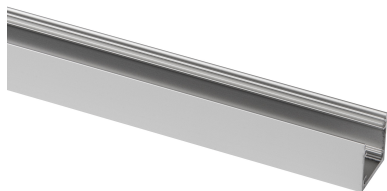

Aluminium Top Line Profils LED

Top Line 25 mm

46291303

EAN: 8720615506613

UNE PROTECTION PARFAITE DE VOS RUBANS LED

Les profils en Aluminium Top Line Profils LED Prolumia fournissent à la fois une protection mécanique et le refroidissement des LED de sorte que la durée de vie de la bande de LED est prolongée considérablement. Ces profils sont livrables en plusieurs dimensions et sous diverses formes d'application.

CARACTÉRISTIQUES DU PRODUIT

Type d'accessoire	Profil
Accessoire	✓
Pièce détachée	✓