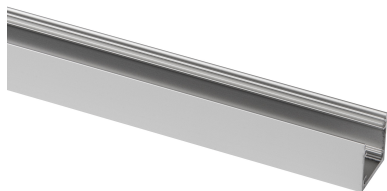

Aluminium Top Line Profils LED

Top Line 25 mm

46291300

EAN: 8720615506583

UNE PROTECTION PARFAITE DE VOS RUBANS LED

Les profils en Aluminium Top Line Profils LED Prolumia fournissent à la fois une protection mécanique et le refroidissement des LED de sorte que la durée de vie de la bande de LED est prolongée considérablement. Ces profils sont livrables en plusieurs dimensions et sous diverses formes d'application.

CARACTÉRISTIQUES DU PRODUIT

Type d'accessoire

Profil

Accessoire

Pièce détachée