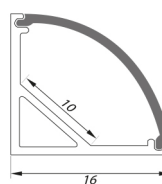

Aluminium Eco Line Profils LED

Eco Line 16 mm corner profile (montage apparent)

46291160

EAN: 8720615506392

REFROIDISSEMENT ET PROTECTION ÉCONOMIQUES DES RUBANS DE LED

Pour la finition des rubans LED Prolumia les Aluminium Eco Line Profils LED sont le choix avantageux par excellence! Outre la belle finition, le profil LED en aluminium anodisé assure une excellente émission de chaleur ce qui permet une durée de vie extensive du ruban LED. Ces profils sont livrables en plusieurs dimensions et sous diverses formes d'application.

CARACTÉRISTIQUES DU PRODUIT

Type d'accessoire

Profil

Accessoire

Pièce détachée