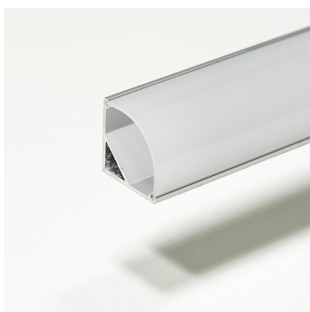

Aluminium Eco Line Profils LED

Eco Line 16 mm corner profile (montage apparent)

46291160

EAN: 8720615506392

REFROIDISSEMENT ET PROTECTION ÉCONOMIQUES DES RUBANS DE LED

Pour la finition des rubans LED Prolumia les Aluminium Eco Line Profils LED sont le choix avantageux par excellence! Outre la belle finition, le profil LED en aluminium anodisé assure une excellente émission de chaleur ce qui permet une durée de vie extensive du ruban LED. Ces profils sont livrables en plusieurs dimensions et sous diverses formes d'application.