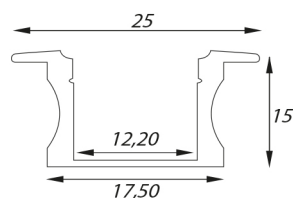

Aluminium Eco Line Profils LED

Eco Line 7 mm / 15 mm (montage encastré)

46291140

EAN: 8720615506323

REFROIDISSEMENT ET PROTECTION ÉCONOMIQUES DES RUBANS DE LED

Pour la finition des rubans LED Prolumia les Aluminium Eco Line Profils LED sont le choix avantageux par excellence! Outre la belle finition, le profil LED en aluminium anodisé assure une excellente émission de chaleur ce qui permet une durée de vie extensive du ruban LED. Ces profils sont livrables en plusieurs dimensions et sous diverses formes d'application.

CARACTÉRISTIQUES DU PRODUIT

Type d'accessoire

Profil

Accessoire

Pièce détachée