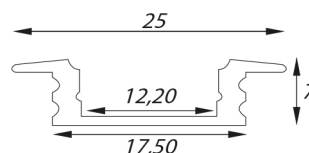

## Aluminium Eco Line Profils LED

Eco Line 7 mm / 15 mm (montage encastré)

### CARACTÉRISTIQUES DU PRODUIT

Type d'accessoire

Profil

Accessoire

Pièce détachée