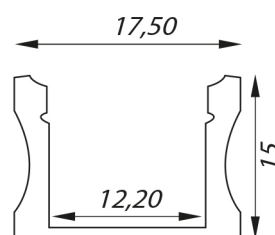

Aluminium Eco Line Profils LED

Eco Line 7 mm / 15 mm / 21 mm (montage apparent)

46291120

EAN: 8720615506255

REFROIDISSEMENT ET PROTECTION ÉCONOMIQUES DES RUBANS DE LED

Pour la finition des rubans LED Prolumia les Aluminium Eco Line Profils LED sont le choix avantageux par excellence! Outre la belle finition, le profil LED en aluminium anodisé assure une excellente émission de chaleur ce qui permet une durée de vie extensive du ruban LED. Ces profils sont livrables en plusieurs dimensions et sous diverses formes d'application.

CARACTÉRISTIQUES DU PRODUIT

Type d'accessoire

Profil

Accessoire

Pièce détachée