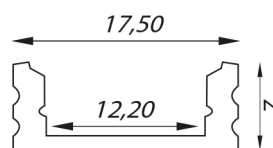

Aluminium Eco Line Profils LED

Eco Line 7 mm / 15 mm / 21 mm (montage apparent)

46291110

EAN: 8720615506217

REFROIDISSEMENT ET PROTECTION ÉCONOMIQUES DES RUBANS DE LED

Pour la finition des rubans LED Prolumia les Aluminium Eco Line Profils LED sont le choix avantageux par excellence! Outre la belle finition, le profil LED en aluminium anodisé assure une excellente émission de chaleur ce qui permet une durée de vie extensive du ruban LED. Ces profils sont livrables en plusieurs dimensions et sous diverses formes d'application.

CARACTÉRISTIQUES DU PRODUIT

Type d'accessoire

Profil

Accessoire

Pièce détachée