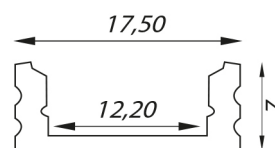

Eco Line accessoires

46291105

EAN: 8720615506200

REFROIDISSEMENT ET PROTECTION ÉCONOMIQUES DES RUBANS DE LED

Pour la finition des rubans LED Prolumia les Aluminium Eco Line Profils LED sont le choix avantageux par excellence! Outre la belle finition, le profil LED en aluminium anodisé assure une excellente émission de chaleur ce qui permet une durée de vie extensive du ruban LED. Ces profils sont livrables en plusieurs dimensions et sous diverses formes d'application.