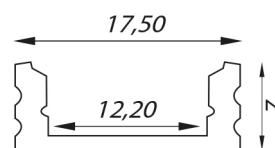

Eco Line accessoires

46291102

EAN: 8720615506194

REFROIDISSEMENT ET PROTECTION ÉCONOMIQUES DES RUBANS DE LED

Pour la finition des rubans LED Prolumia les Aluminium Eco Line Profils LED sont le choix avantageux par excellence! Outre la belle finition, le profil LED en aluminium anodisé assure une excellente émission de chaleur ce qui permet une durée de vie extensive du ruban LED. Ces profils sont livrables en plusieurs dimensions et sous diverses formes d'application.