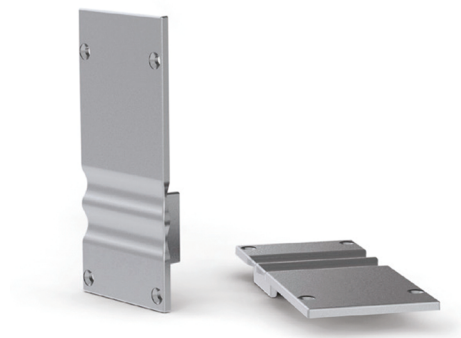

Aluminium Profils LED

Power Line accessoires

46290344

EAN: 8720874791744

REFROIDISSEMENT ET FINITION DES RUBANS LED

Pour la finition des rubans LED Prolumia les profils LED Prolumia d'aluminium sont la solution par excellence! Outre la belle finition, le profil LED en aluminium anodisé assure une excellente émission de chaleur ce qui permet une durée de vie extensive du ruban LED. Ces profils sont livrables en plusieurs dimensions et sous diverses formes d'application.

CARACTÉRISTIQUES DU PRODUIT

Type d'accessoire

Plaque de fermeture

Accessoire

Pièce détachée