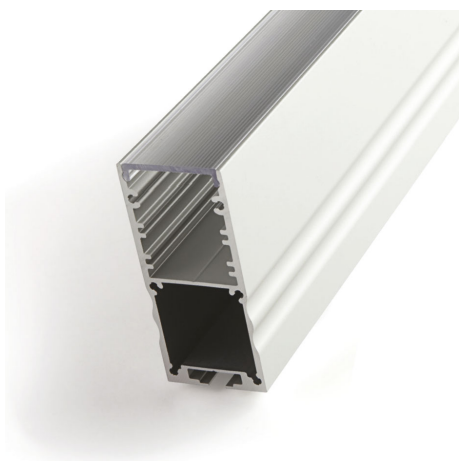

## Aluminium Profils LED

Power Line accessoires

### REFROIDISSEMENT ET FINITION DES RUBANS LED

Pour la finition des rubans LED Prolumia les profils LED Prolumia d'aluminium sont la solution par excellence! Outre la belle finition, le profil LED en aluminium anodisé assure une excellente émission de chaleur ce qui permet une durée de vie extensive du ruban LED. Ces profils sont livrables en plusieurs dimensions et sous diverses formes d'application.