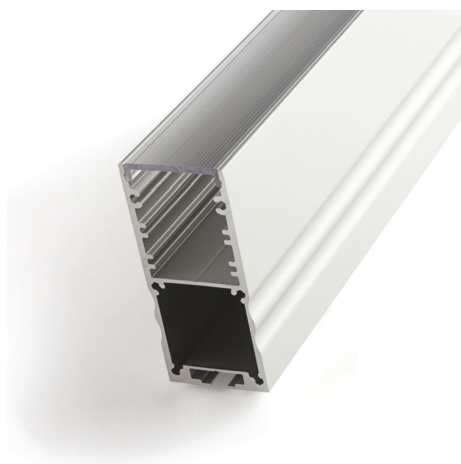

Aluminium Profils LED

Power Line accessoires

46290341

EAN: 8720874791713

REFROIDISSEMENT ET FINITION DES RUBANS LED

Pour la finition des rubans LED Prolumia les profils LED Prolumia d'aluminium sont la solution par excellence! Outre la belle finition, le profil LED en aluminium anodisé assure une excellente émission de chaleur ce qui permet une durée de vie extensive du ruban LED. Ces profils sont livrables en plusieurs dimensions et sous diverses formes d'application.