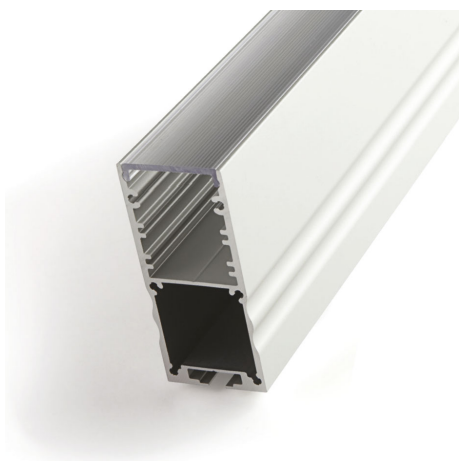

Aluminium Profils LED

Power Line accessoires

46290340

EAN: 8720874791706

REFROIDISSEMENT ET FINITION DES RUBANS LED

Pour la finition des rubans LED Prolumia les profils LED Prolumia d'aluminium sont la solution par excellence! Outre la belle finition, le profil LED en aluminium anodisé assure une excellente émission de chaleur ce qui permet une durée de vie extensive du ruban LED. Ces profils sont livrables en plusieurs dimensions et sous diverses formes d'application.