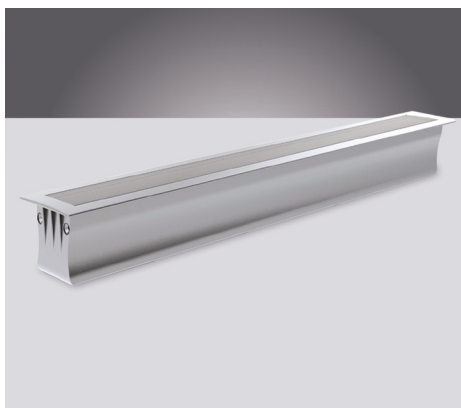

## Aluminium Profils LED

Power Line accessoires

### REFROIDISSEMENT ET FINITION DES RUBANS LED

Pour la finition des rubans LED Prolumia les profils LED Prolumia d'aluminium sont la solution par excellence! Outre la belle finition, le profil LED en aluminium anodisé assure une excellente émission de chaleur ce qui permet une durée de vie extensive du ruban LED. Ces profils sont livrables en plusieurs dimensions et sous diverses formes d'application.