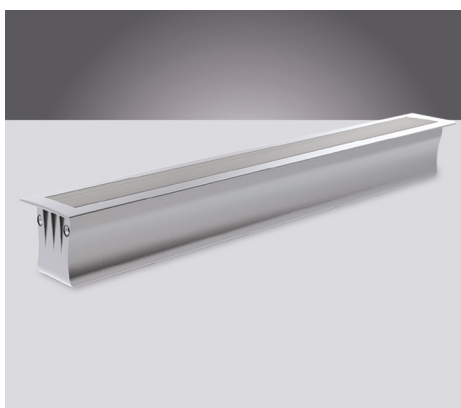

Aluminium Profils LED

Power Line accessoires

46290331

EAN: 8720615509294

REFROIDISSEMENT ET FINITION DES RUBANS LED

Pour la finition des rubans LED Prolumia les profils LED Prolumia d'aluminium sont la solution par excellence! Outre la belle finition, le profil LED en aluminium anodisé assure une excellente émission de chaleur ce qui permet une durée de vie extensive du ruban LED. Ces profils sont livrables en plusieurs dimensions et sous diverses formes d'application.

CARACTÉRISTIQUES DU PRODUIT

Type d'accessoire	Profil
Accessoire	✓
Pièce détachée	✓