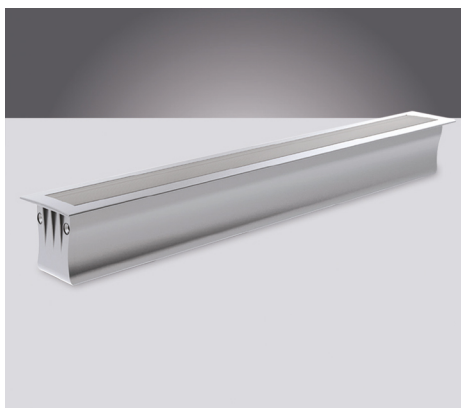

Aluminium Profils LED

Power Line accessoires

46290330

EAN: 8720874791652

REFROIDISSEMENT ET FINITION DES RUBANS LED

Pour la finition des rubans LED Prolumia les profils LED Prolumia d'aluminium sont la solution par excellence! Outre la belle finition, le profil LED en aluminium anodisé assure une excellente émission de chaleur ce qui permet une durée de vie extensive du ruban LED. Ces profils sont livrables en plusieurs dimensions et sous diverses formes d'application.

CARACTÉRISTIQUES DU PRODUIT

Type d'accessoire

Profil

Accessoire

Pièce détachée