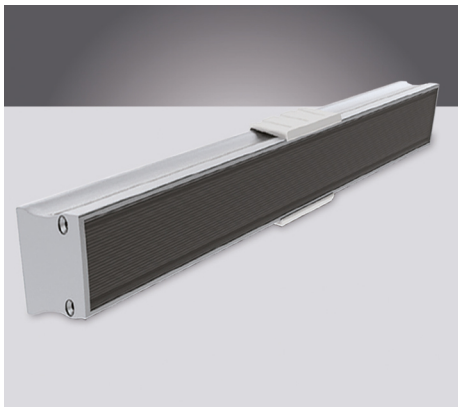

Aluminium Profils LED

Power Line accessoires

46290323

EAN: 8720874791621

REFROIDISSEMENT ET FINITION DES RUBANS LED

Pour la finition des rubans LED Prolumia les profils LED Prolumia d'aluminium sont la solution par excellence! Outre la belle finition, le profil LED en aluminium anodisé assure une excellente émission de chaleur ce qui permet une durée de vie extensive du ruban LED. Ces profils sont livrables en plusieurs dimensions et sous diverses formes d'application.

CARACTÉRISTIQUES DU PRODUIT

Type d'accessoire	Profil
Accessoire	✓
Pièce détachée	✓