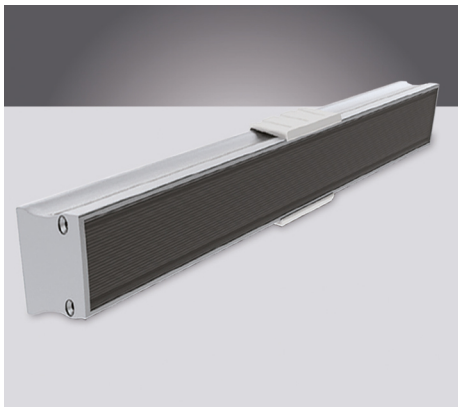

Aluminium Profils LED

Power Line accessoires

46290322

EAN: 8720874791614

REFROIDISSEMENT ET FINITION DES RUBANS LED

Pour la finition des rubans LED Prolumia les profils LED Prolumia d'aluminium sont la solution par excellence! Outre la belle finition, le profil LED en aluminium anodisé assure une excellente émission de chaleur ce qui permet une durée de vie extensive du ruban LED. Ces profils sont livrables en plusieurs dimensions et sous diverses formes d'application.

CARACTÉRISTIQUES DU PRODUIT

Type d'accessoire	Profil
Accessoire	✓
Pièce détachée	✓