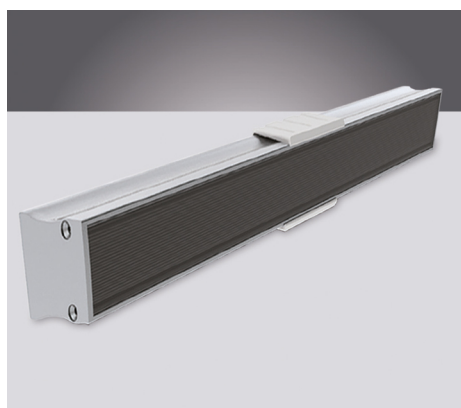

Power Line accessoires

46290321

EAN: 8720874791607

REFROIDISSEMENT ET FINITION DES RUBANS LED

Pour la finition des rubans LED Prolumia les profils LED Prolumia d'aluminium sont la solution par excellence! Outre la belle finition, le profil LED en aluminium anodisé assure une excellente émission de chaleur ce qui permet une durée de vie extensive du ruban LED. Ces profils sont livrables en plusieurs dimensions et sous diverses formes d'application.

CARACTÉRISTIQUES DU PRODUIT

Type d'accessoire	Profil
Accessoire	✓
Pièce détachée	✓