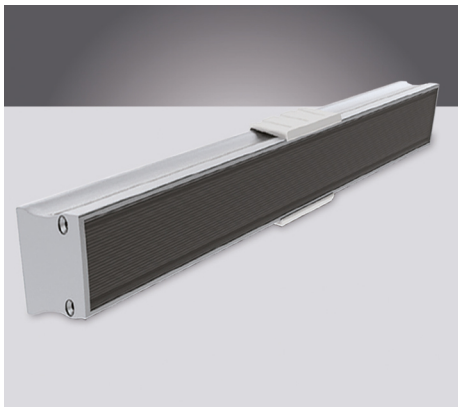

Aluminium Profils LED

Power Line accessoires

46290320

EAN: 8720874791591

REFROIDISSEMENT ET FINITION DES RUBANS LED

Pour la finition des rubans LED Prolumia les profils LED Prolumia d'aluminium sont la solution par excellence! Outre la belle finition, le profil LED en aluminium anodisé assure une excellente émission de chaleur ce qui permet une durée de vie extensive du ruban LED. Ces profils sont livrables en plusieurs dimensions et sous diverses formes d'application.

CARACTÉRISTIQUES DU PRODUIT

Type d'accessoire	Profil
Accessoire	✓
Pièce détachée	✓