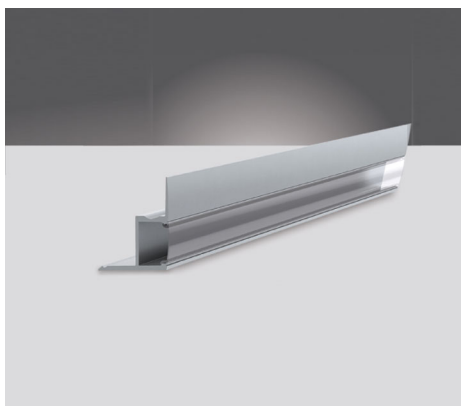

Aluminium Profils LED

Power Line accessoires

46290303

EAN: 8720874791546

REFROIDISSEMENT ET FINITION DES RUBANS LED

Pour la finition des rubans LED Prolumia les profils LED Prolumia d'aluminium sont la solution par excellence! Outre la belle finition, le profil LED en aluminium anodisé assure une excellente émission de chaleur ce qui permet une durée de vie extensive du ruban LED. Ces profils sont livrables en plusieurs dimensions et sous diverses formes d'application.

CARACTÉRISTIQUES DU PRODUIT

Type d'accessoire

Profil

Accessoire

Pièce détachée