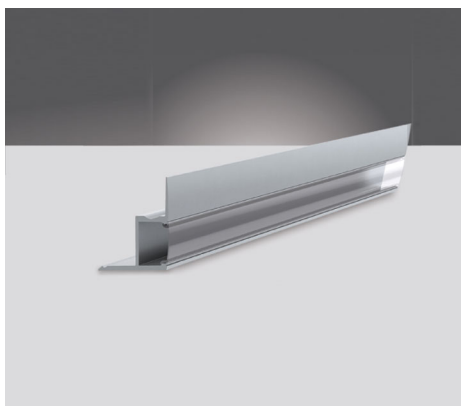

Aluminium Profils LED

Power Line accessoires

46290302

EAN: 8720874791539

REFROIDISSEMENT ET FINITION DES RUBANS LED

Pour la finition des rubans LED Prolumia les profils LED Prolumia d'aluminium sont la solution par excellence! Outre la belle finition, le profil LED en aluminium anodisé assure une excellente émission de chaleur ce qui permet une durée de vie extensive du ruban LED. Ces profils sont livrables en plusieurs dimensions et sous diverses formes d'application.

CARACTÉRISTIQUES DU PRODUIT

Type d'accessoire

Profil

Accessoire

Pièce détachée