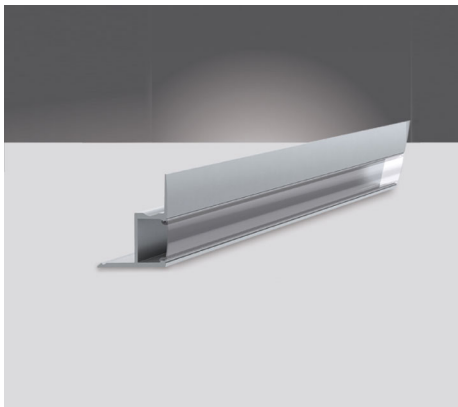

## Aluminium Profils LED

Power Line accessoires

### REFROIDISSEMENT ET FINITION DES RUBANS LED

Pour la finition des rubans LED Prolumia les profils LED Prolumia d'aluminium sont la solution par excellence! Outre la belle finition, le profil LED en aluminium anodisé assure une excellente émission de chaleur ce qui permet une durée de vie extensive du ruban LED. Ces profils sont livrables en plusieurs dimensions et sous diverses formes d'application.