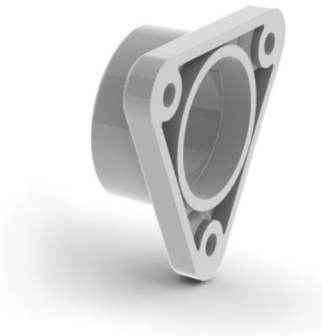

Aluminium Profils LED

Power Line accessoires

46290139

EAN: 8720874791201

REFROIDISSEMENT ET FINITION DES RUBANS LED

Pour la finition des rubans LED Prolumia les profils LED Prolumia d'aluminium sont la solution par excellence! Outre la belle finition, le profil LED en aluminium anodisé assure une excellente émission de chaleur ce qui permet une durée de vie extensive du ruban LED. Ces profils sont livrables en plusieurs dimensions et sous diverses formes d'application.