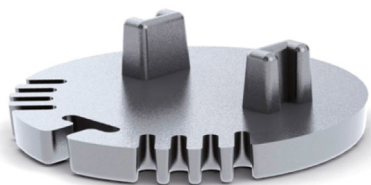

## Aluminium Profils LED

Power Line accessoires

### REFROIDISSEMENT ET FINITION DES RUBANS LED

Pour la finition des rubans LED Prolumia les profils LED Prolumia d'aluminium sont la solution par excellence! Outre la belle finition, le profil LED en aluminium anodisé assure une excellente émission de chaleur ce qui permet une durée de vie extensive du ruban LED. Ces profils sont livrables en plusieurs dimensions et sous diverses formes d'application.

### CARACTÉRISTIQUES DU PRODUIT

Type d'accessoire

Plaque de fermeture

Accessoire

Pièce détachée