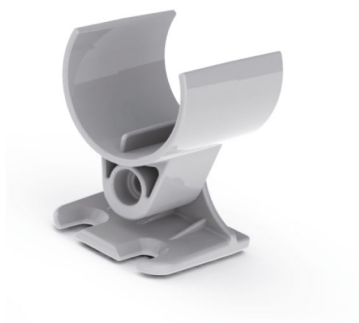

Aluminium Profils LED

Power Line accessoires

46290136

EAN: 8720874791171

REFROIDISSEMENT ET FINITION DES RUBANS LED

Pour la finition des rubans LED Prolumia les profils LED Prolumia d'aluminium sont la solution par excellence! Outre la belle finition, le profil LED en aluminium anodisé assure une excellente émission de chaleur ce qui permet une durée de vie extensive du ruban LED. Ces profils sont livrables en plusieurs dimensions et sous diverses formes d'application.