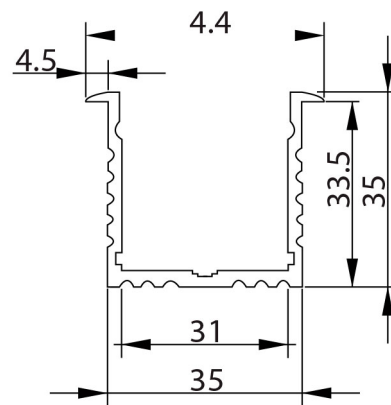

Aluminium Profils LED

Power Line accessoires

46290071

EAN: 8720874791089

REFROIDISSEMENT ET FINITION DES RUBANS LED

Pour la finition des rubans LED Prolumia les profils LED Prolumia d'aluminium sont la solution par excellence! Outre la belle finition, le profil LED en aluminium anodisé assure une excellente émission de chaleur ce qui permet une durée de vie extensive du ruban LED. Ces profils sont livrables en plusieurs dimensions et sous diverses formes d'application.

CARACTÉRISTIQUES DU PRODUIT

Type d'accessoire	Profil
Accessoire	✓
Pièce détachée	✓