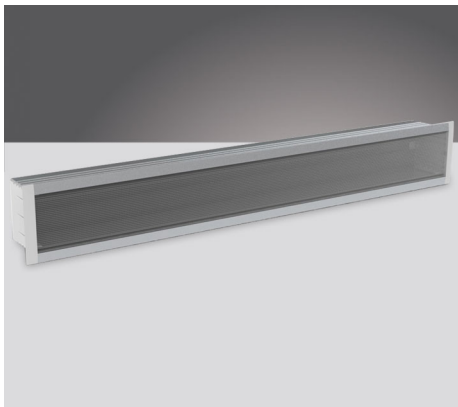

Aluminium Profils LED

Power Line accessoires

46290071

EAN: 8720874791089

REFROIDISSEMENT ET FINITION DES RUBANS LED

Pour la finition des rubans LED Prolumia les profils LED Prolumia d'aluminium sont la solution par excellence! Outre la belle finition, le profil LED en aluminium anodisé assure une excellente émission de chaleur ce qui permet une durée de vie extensive du ruban LED. Ces profils sont livrables en plusieurs dimensions et sous diverses formes d'application.

CARACTÉRISTIQUES DU PRODUIT

Type d'accessoire	Profil
Accessoire	✓
Pièce détachée	✓