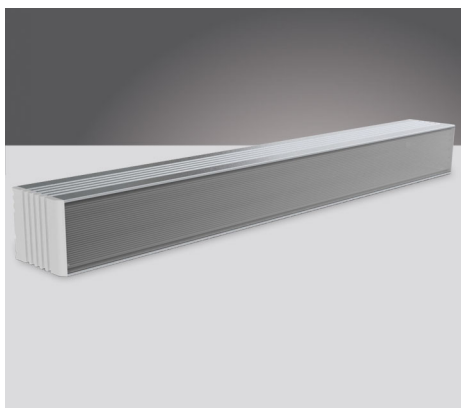

## Aluminium Profils LED

Power Line accessoires

### REFROIDISSEMENT ET FINITION DES RUBANS LED

Pour la finition des rubans LED Prolumia les profils LED Prolumia d'aluminium sont la solution par excellence! Outre la belle finition, le profil LED en aluminium anodisé assure une excellente émission de chaleur ce qui permet une durée de vie extensive du ruban LED. Ces profils sont livrables en plusieurs dimensions et sous diverses formes d'application.