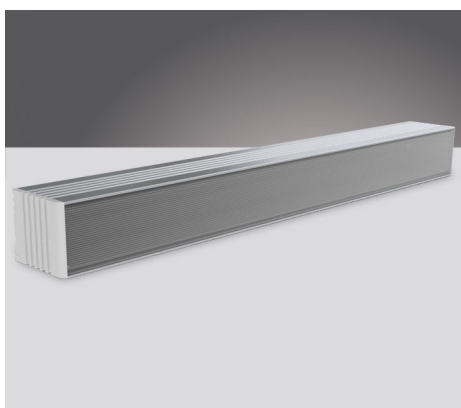

Aluminium Profils LED

Power Line accessoires

46290064

EAN: 8720874791041

REFROIDISSEMENT ET FINITION DES RUBANS LED

Pour la finition des rubans LED Prolumia les profils LED Prolumia d'aluminium sont la solution par excellence! Outre la belle finition, le profil LED en aluminium anodisé assure une excellente émission de chaleur ce qui permet une durée de vie extensive du ruban LED. Ces profils sont livrables en plusieurs dimensions et sous diverses formes d'application.

CARACTÉRISTIQUES DU PRODUIT

Type d'accessoire

Plaque de fermeture

Accessoire

Pièce détachée