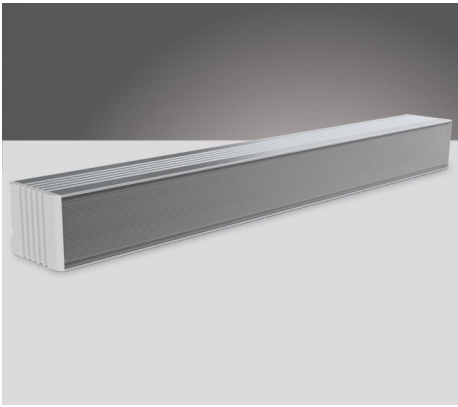

Aluminium Profils LED

Power Line accessoires

46290063

EAN: 8720874791034

REFROIDISSEMENT ET FINITION DES RUBANS LED

Pour la finition des rubans LED Prolumia les profils LED Prolumia d'aluminium sont la solution par excellence! Outre la belle finition, le profil LED en aluminium anodisé assure une excellente émission de chaleur ce qui permet une durée de vie extensive du ruban LED. Ces profils sont livrables en plusieurs dimensions et sous diverses formes d'application.