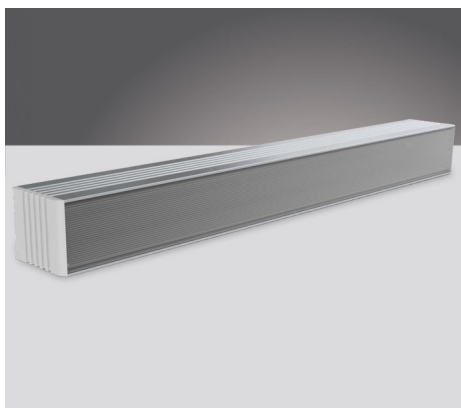

Aluminium Profils LED

Power Line accessoires

46290062

EAN: 8720874791027

REFROIDISSEMENT ET FINITION DES RUBANS LED

Pour la finition des rubans LED Prolumia les profils LED Prolumia d'aluminium sont la solution par excellence! Outre la belle finition, le profil LED en aluminium anodisé assure une excellente émission de chaleur ce qui permet une durée de vie extensive du ruban LED. Ces profils sont livrables en plusieurs dimensions et sous diverses formes d'application.