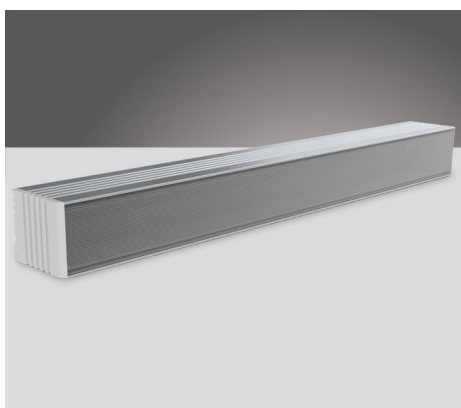

## Aluminium Profils LED

Power Line accessoires

### REFROIDISSEMENT ET FINITION DES RUBANS LED

Pour la finition des rubans LED Prolumia les profils LED Prolumia d'aluminium sont la solution par excellence! Outre la belle finition, le profil LED en aluminium anodisé assure une excellente émission de chaleur ce qui permet une durée de vie extensive du ruban LED. Ces profils sont livrables en plusieurs dimensions et sous diverses formes d'application.