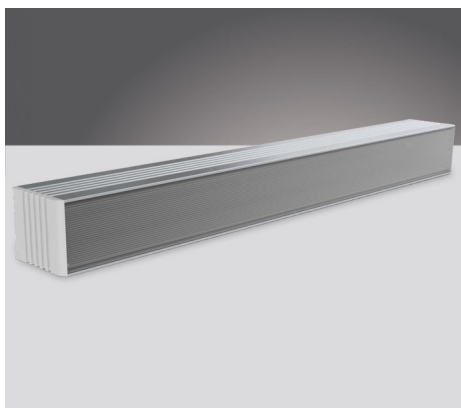

Aluminium Profils LED

Power Line accessoires

46290060

EAN: 8720874791003

REFROIDISSEMENT ET FINITION DES RUBANS LED

Pour la finition des rubans LED Prolumia les profils LED Prolumia d'aluminium sont la solution par excellence! Outre la belle finition, le profil LED en aluminium anodisé assure une excellente émission de chaleur ce qui permet une durée de vie extensive du ruban LED. Ces profils sont livrables en plusieurs dimensions et sous diverses formes d'application.