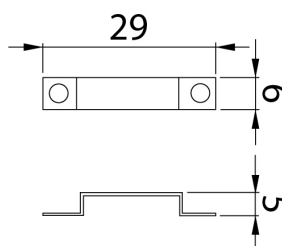

Prolumua ruban LED Gold

LED Strip Gold accessoires

46192042

EAN: 8720615504695

APPLICABLE PARTOUT

Les rubans de la série ruban LED Gold sont pourvus tout autour d'un revêtement silicone ce qui les rend parfaitement étanches. Cet astucieux ruban LED étanche convient parfaitement à toutes les applications extérieures telles que jardins, façades de bâtiments et piscines. Les clips de montage sont livrés en même temps.

CARACTÉRISTIQUES DU PRODUIT

Type d'accessoire

Clip de montage

Accessoire

Pièce détachée